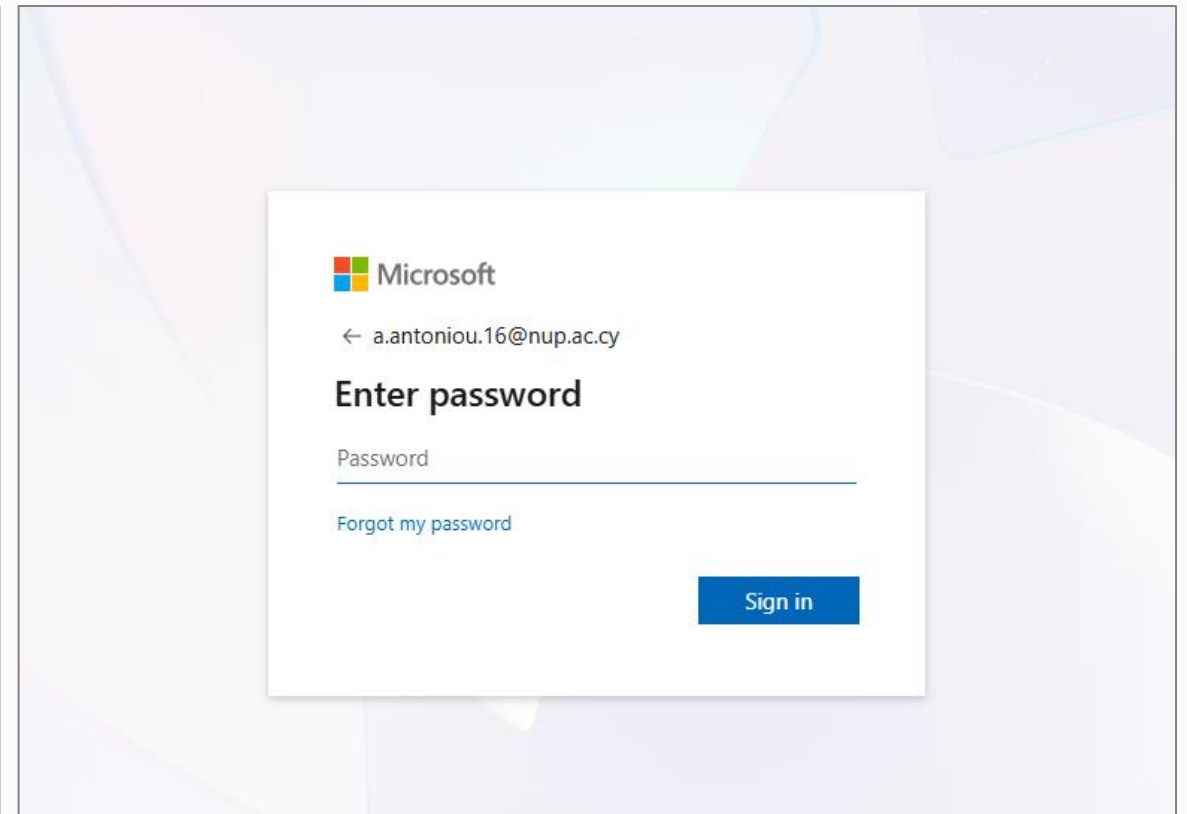

The image shows two parts of the OpenAthens interface. On the left is a screenshot of the main login page. At the top is the OpenAthens logo. Below it is a white box titled "Sign in with an OpenAthens account". Inside this box are two input fields: "Username" with a placeholder "Email address or username" and "Password" with a placeholder "Password" and a "Show" button. Below the fields is a dark purple "Sign in" button and a blue link "Forgotten password?". Below these is a horizontal line with "or" in the center, and a blue link "Find your institution" below it. At the bottom of the white box are links for "Manage cookie preferences" and "Privacy", and a footer "Powered by OpenAthens". On the right is a zoomed-in view of the "Sign in" section. It has a dark purple header with "Sign in" in white. Below it is a blue link "Forgotten password?". At the bottom, there is a horizontal line with "or" in the center, and a blue link "Find your institution" below it. A black arrow points from the "Find your institution" link in the left screenshot to the "Find your institution" link in the right screenshot.

ΕΠΙΛΟΓΗ ΙΔΡΥΜΑΤΟΣ

1. Στο πεδίο αναζήτησης πληκτρολογήστε **Neapolis University Pafos**
2. Επιλέξτε το αντίστοιχο αποτέλεσμα (βλ. πιο κάτω εικόνα)

Find your institution

Your university, organization or library

ΣΥΝΔΕΣΗ ΣΤΟ ΟΡΕΝΑΘΕΝΣ

1. Συνδεθείτε χρησιμοποιώντας:
 - το **πανεπιστημιακό σας email** (π.χ. xxxxxx@nup.ac.cy) και
 - τον **κωδικό πρόσβασης** που χρησιμοποιείτε για τη σύνδεσή σας στο Moodle και στο πανεπιστημιακό σας email (βλ. πιο κάτω εικόνα).
2. Μετά την ολοκλήρωση της σύνδεσής σας, θα μεταφερθείτε στη σελίδα του OpenAthens.